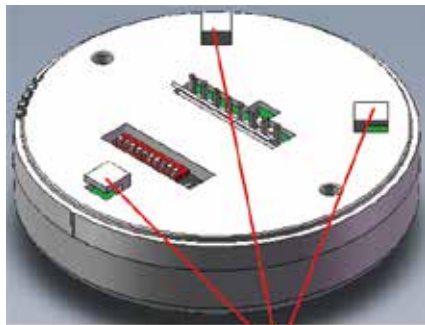

固定方式:
以兩根螺絲由最底下的瓦斯偵測器配線盒往上鎖, 貫穿ZBCANIO-OEM1模組的安裝孔後, 直至與最上方的八角配電盒的螺絲孔鎖緊。

註: 實際AC電源連接端子、AI端子、DI端子、DO端子與CAN總線端子外觀可能與上列個圖示不同, 但接腳數量與上列各圖示相同。

新研發

第二代

結合瓦斯偵測器功能

組裝定位點

模組本體

瓦斯進氣孔

LED指示燈

蜂鳴器出聲孔

訊號與電源快速接頭

終端電阻開關

配電盒固定孔

固定方式：

以兩根攻牙螺絲由防水蓋的配電盒固定孔與配電盒固定。防水蓋與模組本體的電源與訊號可透過8-pin的快速端子戶相連接。防水蓋與模組本體的組合可透過模組的組裝卡榫（詳見模組等角圖）與防水蓋組合成一體。

獨家
NEW!

天然氣監測系統控制箱 (小型案場使用)

特點

- 內建地震感知器
- 最多可接收1024個節點(瓦漏或遮斷閥)
- 接線端子具保險絲保護，維護方便並增加安全性
- 可同時接收ZigBee或CAN bus訊號
- 可搭配案場需求做不同的功能需求
- 各項面板指示燈及微型控制器之LED顯示器可提供明確的系統狀況

內部結構介紹

- ZigBee接收器
- 地震感知器
- 小型控制器
- DI/DO模組
- 指示燈