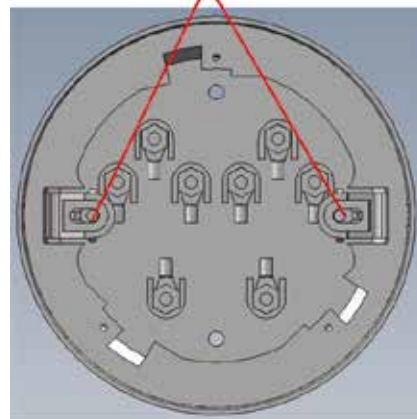

固定方式:
以兩根螺絲由最底下的瓦斯偵測器配線盒往上鎖, 貫穿ZBCANIO-OEM1模組的安裝孔後, 直至與最上方的八角配電盒的螺絲孔鎖緊。

註: 實際AC電源連接端子、AI端子、DI端子、DO端子與CAN總線端子外觀可能與上列個圖示不同, 但接腳數量與上列各圖示相同。

新研發

第二代

結合瓦斯偵測器功能

組裝定位點

模組本體

瓦斯進氣孔

LED指示燈

蜂鳴器出聲孔

訊號與電源快速接頭

終端電阻開關

配電盒固定孔

固定方式：

以兩根攻牙螺絲由防水蓋的配電盒固定孔與配電盒固定。防水蓋與模組本體的電源與訊號可透過8-pin的快速端子戶相連接。防水蓋與模組本體的組合可透過模組的組裝卡榫（詳見模組等角圖）與防水蓋組合成一體。

獨家
NEW!

天然氣監測系統控制箱 (小型案場使用)

特點

- 內建地震感知器
- 最多可接收1024個節點(瓦漏或遮斷閥)
- 接線端子具保險絲保護，維護方便並增加安全性
- 可同時接收ZigBee或CAN bus訊號
- 可搭配案場需求做不同的功能需求
- 各項面板指示燈及微型控制器之LED顯示器可提供明確的系統狀況

內部結構介紹

- ZigBee接收器
- 地震感知器
- 小型控制器
- DI/DO模組
- 指示燈