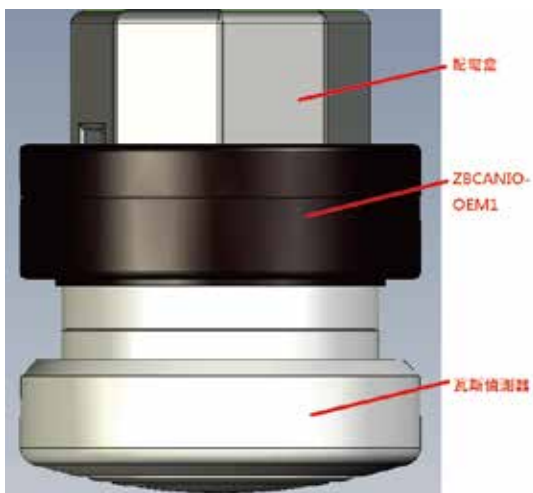

◆ DO

數量	1
型式	Relay, 5A 250VAC/30VDC From A
接點	2-P連接器

◆ AI

數量	1
電壓輸入範圍	0V~24V
解析度	10-bit
精確度	+ - 0.1V
接點	2-P連接器

◆ 主電源

電壓輸入範圍	100VAC~240VAC Max 100mA, 50Hz/60Hz
功耗	3W以下
接點	前: 2-pin連接器, 電源輸入 後: 2-pin連接器, 電源輸出

固定方式:
以兩根螺絲由最底下的瓦斯偵測器配線盒往上鎖, 貫穿ZBCANIO-OEM1模組的安裝孔後, 直至與最上方的八角配電盒的螺絲孔鎖緊。

註: 實際AC電源連接端子、AI端子、DI端子、DO端子與CAN總線端子外觀可能與上列個圖示不同, 但接腳數量與上列各圖示相同。

新研發

第二代

結合瓦斯偵測器功能

組裝定位點

模組本體

瓦斯進氣孔

LED指示燈

蜂鳴器出聲孔

訊號與電源快速接頭

終端電阻開關

配電盒固定孔

固定方式：

以兩根攻牙螺絲由防水蓋的配電盒固定孔與配電盒固定。防水蓋與模組本體的電源與訊號可透過8-pin的快速端子戶相連接。防水蓋與模組本體的組合可透過模組的組裝卡榫（詳見模組等角圖）與防水蓋組合成一體。

獨家
NEW!