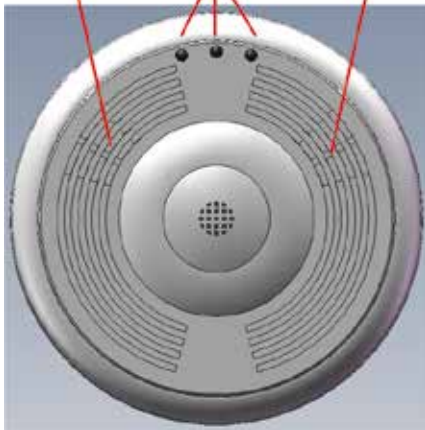

固定方式:
以兩根螺絲由最底下的瓦斯偵測器配線盒往上鎖, 貫穿ZBCANIO-OEM1模組的安裝孔後, 直至與最上方的八角配電盒的螺絲孔鎖緊。

註: 實際AC電源連接端子、AI端子、DI端子、DO端子與CAN總線端子外觀可能與上列個圖示不同, 但接腳數量與上列各圖示相同。

新研發

第二代

結合瓦斯偵測器功能

組裝定位點

模組本體

瓦斯進氣孔

LED指示燈

蜂鳴器出聲孔

訊號與電源快速接頭

終端電阻開關

配電盒固定孔

固定方式：

以兩根攻牙螺絲由防水蓋的配電盒固定孔與配電盒固定。防水蓋與模組本體的電源與訊號可透過8-pin的快速端子戶相連接。防水蓋與模組本體的組合可透過模組的組裝卡榫（詳見模組等角圖）與防水蓋組合成一體。

獨家
NEW!

天然氣監測系統控制箱 (小型案場使用)

特點

- 內建地震感知器
- 最多可接收1024個節點(瓦漏或遮斷閥)
- 接線端子具保險絲保護，維護方便並增加安全性
- 可同時接收ZigBee或CAN bus訊號
- 可搭配案場需求做不同的功能需求
- 各項面板指示燈及微型控制器之LED顯示器可提供明確的系統狀況

內部結構介紹

- ZigBee接收器
- 地震感知器
- 小型控制器
- DI/DO模組
- 指示燈