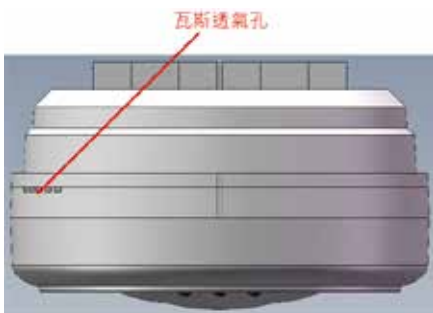

固定方式:
以兩根螺絲由最底下的瓦斯偵測器配線盒往上鎖, 貫穿ZBCANIO-OEM1模組的安裝孔後, 直至與最上方的八角配電盒的螺絲孔鎖緊。

註: 實際AC電源連接端子、AI端子、DI端子、DO端子與CAN總線端子外觀可能與上列個圖示不同, 但接腳數量與上列各圖示相同。

新研發

第二代

結合瓦斯偵測器功能

組裝定位點

模組本體

瓦斯進氣孔

LED指示燈

蜂鳴器出聲孔

訊號與電源快速接頭

終端電阻開關

配電盒固定孔

固定方式：

以兩根攻牙螺絲由防水蓋的配電盒固定孔與配電盒固定。防水蓋與模組本體的電源與訊號可透過8-pin的快速端子戶相連接。防水蓋與模組本體的組合可透過模組的組裝卡榫（詳見模組等角圖）與防水蓋組合成一體。

獨家
NEW!

天然氣監測系統控制箱 (小型案場使用)

特點

- 內建地震感知器
- 最多可接收1024個節點(瓦漏或遮斷閥)
- 接線端子具保險絲保護，維護方便並增加安全性
- 可同時接收ZigBee或CAN bus訊號
- 可搭配案場需求做不同的功能需求
- 各項面板指示燈及微型控制器之LED顯示器可提供明確的系統狀況

內部結構介紹

- ZigBee接收器
- 地震感知器
- 小型控制器
- DI/DO模組
- 指示燈