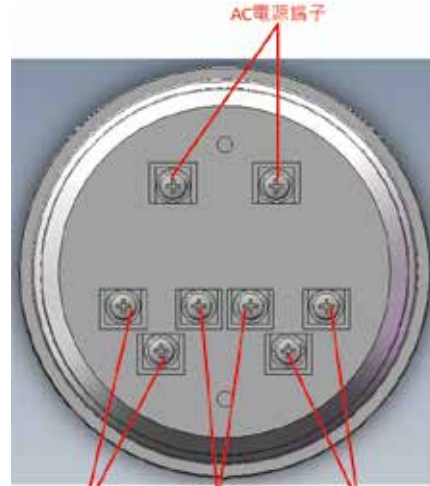

固定方式:
以兩根螺絲由最底下的瓦斯偵測器配線盒往上鎖, 貫穿ZBCANIO-OEM1模組的安裝孔後, 直至與最上方的八角配電盒的螺絲孔鎖緊。

註: 實際AC電源連接端子、AI端子、DI端子、DO端子與CAN總線端子外觀可能與上列個圖示不同, 但接腳數量與上列各圖示相同。

新研發

第二代

結合瓦斯偵測器功能

組裝定位點

模組本體

瓦斯進氣孔

LED指示燈

蜂鳴器出聲孔

訊號與電源快速接頭

終端電阻開關

配電盒固定孔

固定方式：

以兩根攻牙螺絲由防水蓋的配電盒固定孔與配電盒固定。防水蓋與模組本體的電源與訊號可透過8-pin的快速端子戶相連接。防水蓋與模組本體的組合可透過模組的組裝卡榫（詳見模組等角圖）與防水蓋組合成一體。

獨家
NEW!

天然氣監測系統控制箱 (小型案場使用)

特點

- 內建地震感知器
- 最多可接收1024個節點(瓦漏或遮斷閥)
- 接線端子具保險絲保護，維護方便並增加安全性
- 可同時接收ZigBee或CAN bus訊號
- 可搭配案場需求做不同的功能需求
- 各項面板指示燈及微型控制器之LED顯示器可提供明確的系統狀況

內部結構介紹

- ZigBee接收器
- 地震感知器
- 小型控制器
- DI/DO模組
- 指示燈