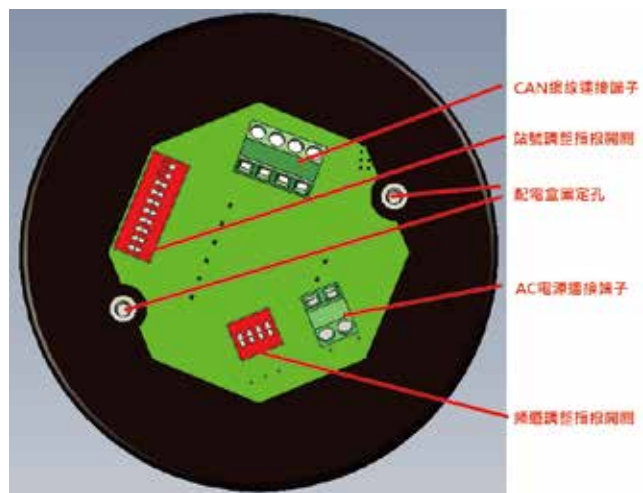

◆ DO

數量	1
型式	Relay, 5A 250VAC/30VDC From A
接點	2-P連接器

◆ AI

數量	1
電壓輸入範圍	0V~24V
解析度	10-bit
精確度	+ - 0.1V
接點	2-P連接器

◆ 主電源

電壓輸入範圍	100VAC~240VAC Max 100mA, 50Hz/60Hz
功耗	3W以下
接點	前: 2-pin連接器, 電源輸入 後: 2-pin連接器, 電源輸出

固定方式:
以兩根螺絲由最底下的瓦斯偵測器配線盒往上鎖, 貫穿ZBCANIO-OEM1模組的安裝孔後, 直至與最上方的八角配電盒的螺絲孔鎖緊。

註: 實際AC電源連接端子、AI端子、DI端子、DO端子與CAN總線端子外觀可能與上列個圖示不同, 但接腳數量與上列各圖示相同。

新研發

第二代

結合瓦斯偵測器功能

組裝定位點

模組本體

瓦斯進氣孔

LED指示燈

蜂鳴器出聲孔

訊號與電源快速接頭

終端電阻開關

配電盒固定孔

固定方式：

以兩根攻牙螺絲由防水蓋的配電盒固定孔與配電盒固定。防水蓋與模組本體的電源與訊號可透過8-pin的快速端子戶相連接。防水蓋與模組本體的組合可透過模組的組裝卡榫（詳見模組等角圖）與防水蓋組合成一體。

獨家
NEW!

天然氣監測系統控制箱 (小型案場使用)

特點

- 內建地震感知器
- 最多可接收1024個節點(瓦漏或遮斷閥)
- 接線端子具保險絲保護，維護方便並增加安全性
- 可同時接收ZigBee或CAN bus訊號
- 可搭配案場需求做不同的功能需求
- 各項面板指示燈及微型控制器之LED顯示器可提供明確的系統狀況

內部結構介紹

- ZigBee接收器
- 地震感知器
- 小型控制器
- DI/DO模組
- 指示燈