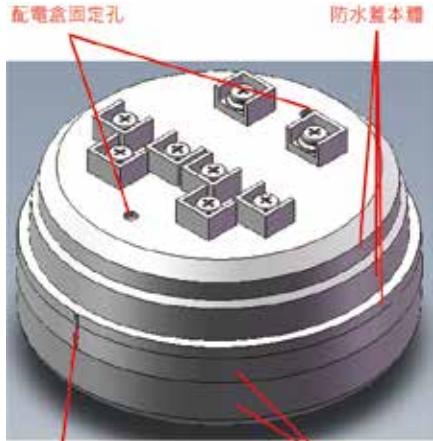

◆ 型號：ZBCANIO-OEM1

◆ ZigBee 通訊介面

頻 率	2.4G
輸 出 功 率	9dBm
傳 訊 距 離	100m
頻 道	16個頻道(每4-pin指撥開關選擇)
天 線	PCB內置式天線
節 點 ID	0~1023(由10-pin指撥開關選擇)

◆ CAN 通訊介面

鮑 率	固定於125kbps
節 點 ID	同ZigBee
接 點	4-pin連接器

◆ DI

數 量	1
電壓輸入範圍	0V~24V
型 式	乾接點
ON	3.5V~24V
OFF	0V~1V
接 點	2-P連接器

◆ DO

數量	1
型式	Relay, 5A 250VAC/30VDC From A
接點	2-P連接器

◆ AI

數量	1
電壓輸入範圍	0V~24V
解析度	10-bit
精確度	+ - 0.1V
接點	2-P連接器

◆ 主電源

電壓輸入範圍	100VAC~240VAC Max 100mA, 50Hz/60Hz
功耗	3W以下
接點	前: 2-pin連接器, 電源輸入 後: 2-pin連接器, 電源輸出

固定方式:
以兩根螺絲由最底下的瓦斯偵測器配線盒往上鎖, 貫穿ZBCANIO-OEM1模組的安裝孔後, 直至與最上方的八角配電盒的螺絲孔鎖緊。

註: 實際AC電源連接端子、AI端子、DI端子、DO端子與CAN總線端子外觀可能與上列個圖示不同, 但接腳數量與上列各圖示相同。

新研發

第二代

結合瓦斯偵測器功能

組裝定位點

模組本體

瓦斯進氣孔

LED指示燈

蜂鳴器出聲孔

訊號與電源快速接頭

終端電阻開關

配電盒固定孔

固定方式：

以兩根攻牙螺絲由防水蓋的配電盒固定孔與配電盒固定。防水蓋與模組本體的電源與訊號可透過8-pin的快速端子戶相連接。防水蓋與模組本體的組合可透過模組的組裝卡榫（詳見模組等角圖）與防水蓋組合成一體。

獨家
NEW!