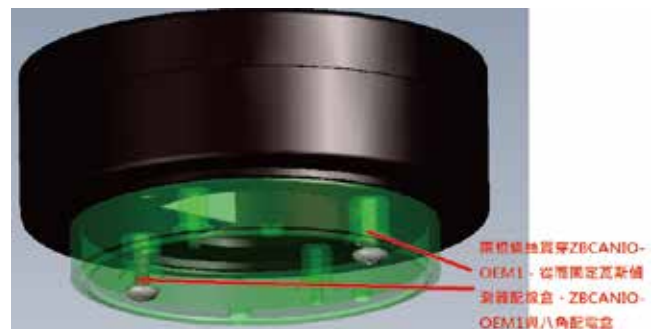

◆ 型號：ZBCANIO-OEM1

◆ ZigBee 通訊介面

頻 率	2.4G
輸 出 功 率	9dBm
傳 訊 距 離	100m
頻 道	16個頻道(每4-pin指撥開關選擇)
天 線	PCB內置式天線
節 點 ID	0~1023(由10-pin指撥開關選擇)

◆ CAN 通訊介面

鮑 率	固定於125kbps
節 點 ID	同ZigBee
接 點	4-pin連接器

◆ DI

數 量	1
電壓輸入範圍	0V~24V
型 式	乾接點
ON	3.5V~24V
OFF	0V~1V
接 點	2-P連接器

◆ DO

數量	1
型式	Relay, 5A 250VAC/30VDC From A
接點	2-P連接器

◆ AI

數量	1
電壓輸入範圍	0V~24V
解析度	10-bit
精確度	+ - 0.1V
接點	2-P連接器

◆ 主電源

電壓輸入範圍	100VAC~240VAC Max 100mA, 50Hz/60Hz
功耗	3W以下
接點	前: 2-pin連接器, 電源輸入 後: 2-pin連接器, 電源輸出

固定方式:
以兩根螺絲由最底下的瓦斯偵測器配線盒往上鎖, 貫穿ZBCANIO-OEM1模組的安裝孔後, 直至與最上方的八角配電盒的螺絲孔鎖緊。

註: 實際AC電源連接端子、AI端子、DI端子、DO端子與CAN總線端子外觀可能與上列個圖示不同, 但接腳數量與上列各圖示相同。

新研發

第二代

結合瓦斯偵測器功能

組裝定位點

模組本體

瓦斯進氣孔

LED指示燈

蜂鳴器出聲孔

訊號與電源快速接頭

終端電阻開關

配電盒固定孔

固定方式：

以兩根攻牙螺絲由防水蓋的配電盒固定孔與配電盒固定。防水蓋與模組本體的電源與訊號可透過8-pin的快速端子戶相連接。防水蓋與模組本體的組合可透過模組的組裝卡榫（詳見模組等角圖）與防水蓋組合成一體。

獨家
NEW!