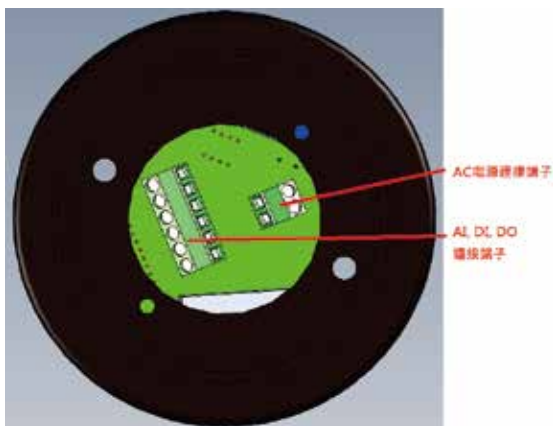

◆ 型號：ZBCANIO-OEM1

◆ ZigBee 通訊介面

頻 率	2.4G
輸 出 功 率	9dBm
傳 訊 距 離	100m
頻 道	16個頻道(每4-pin指撥開關選擇)
天 線	PCB內置式天線
節 點 ID	0~1023(由10-pin指撥開關選擇)

◆ CAN 通訊介面

鮑 率	固定於125kbps
節 點 ID	同ZigBee
接 點	4-pin連接器

◆ DI

數 量	1
電壓輸入範圍	0V~24V
型 式	乾接點
ON	3.5V~24V
OFF	0V~1V
接 點	2-P連接器

◆ DO

數量	1
型式	Relay, 5A 250VAC/30VDC From A
接點	2-P連接器

◆ AI

數量	1
電壓輸入範圍	0V~24V
解析度	10-bit
精確度	+ - 0.1V
接點	2-P連接器

◆ 主電源

電壓輸入範圍	100VAC~240VAC Max 100mA, 50Hz/60Hz
功耗	3W以下
接點	前: 2-pin連接器, 電源輸入 後: 2-pin連接器, 電源輸出

固定方式:
以兩根螺絲由最底下的瓦斯偵測器配線盒往上鎖, 貫穿ZBCANIO-OEM1模組的安裝孔後, 直至與最上方的八角配電盒的螺絲孔鎖緊。

註: 實際AC電源連接端子、AI端子、DI端子、DO端子與CAN總線端子外觀可能與上列個圖示不同, 但接腳數量與上列各圖示相同。

新研發

第二代

結合瓦斯偵測器功能

組裝定位點

模組本體

瓦斯進氣孔

LED指示燈

蜂鳴器出聲孔

訊號與電源快速接頭

終端電阻開關

配電盒固定孔

固定方式：

以兩根攻牙螺絲由防水蓋的配電盒固定孔與配電盒固定。防水蓋與模組本體的電源與訊號可透過8-pin的快速端子戶相連接。防水蓋與模組本體的組合可透過模組的組裝卡榫（詳見模組等角圖）與防水蓋組合成一體。

獨家
NEW!