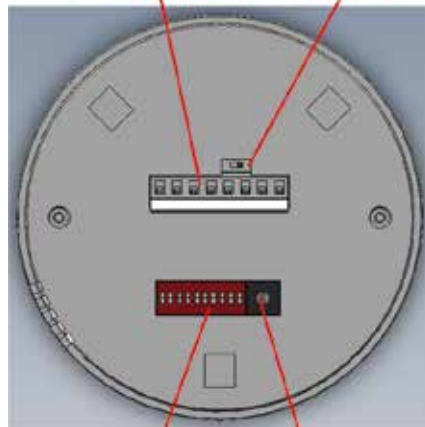

固定方式:
以兩根螺絲由最底下的瓦斯偵測器配線盒往上鎖, 貫穿ZBCANIO-OEM1模組的安裝孔後, 直至與最上方的八角配電盒的螺絲孔鎖緊。

註: 實際AC電源連接端子、AI端子、DI端子、DO端子與CAN總線端子外觀可能與上列個圖示不同, 但接腳數量與上列各圖示相同。

新研發

第二代

結合瓦斯偵測器功能

組裝定位點

模組本體

瓦斯進氣孔

LED指示燈

蜂鳴器出聲孔

訊號與電源快速接頭

終端電阻開關

配電盒固定孔

固定方式：

以兩根攻牙螺絲由防水蓋的配電盒固定孔與配電盒固定。防水蓋與模組本體的電源與訊號可透過8-pin的快速端子戶相連接。防水蓋與模組本體的組合可透過模組的組裝卡榫（詳見模組等角圖）與防水蓋組合成一體。

獨家
NEW!

天然氣監測系統控制箱 (小型案場使用)

特點

- 內建地震感知器
- 最多可接收1024個節點(瓦漏或遮斷閥)
- 接線端子具保險絲保護，維護方便並增加安全性
- 可同時接收ZigBee或CAN bus訊號
- 可搭配案場需求做不同的功能需求
- 各項面板指示燈及微型控制器之LED顯示器可提供明確的系統狀況

內部結構介紹

- ZigBee接收器
- 地震感知器
- 小型控制器
- DI/DO模組
- 指示燈